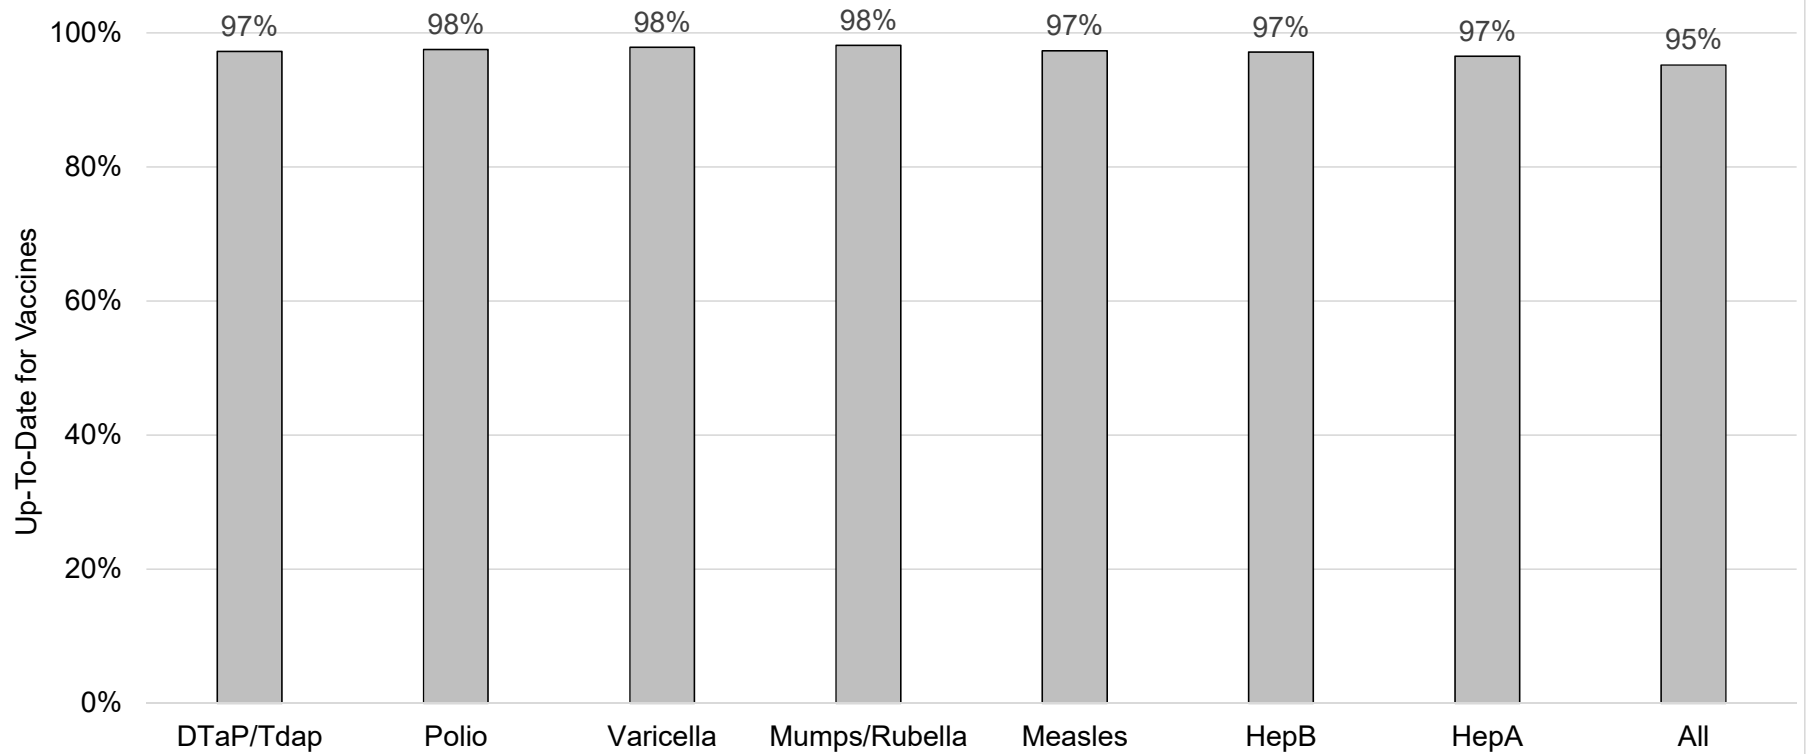

How many school-age kids* are up-to-date on vaccines in your county?

*Kindergarten through 12th grade

Assessment date: 03/04/2019

Data source: Immunization Primary Review Summary Reports

■ Washington County