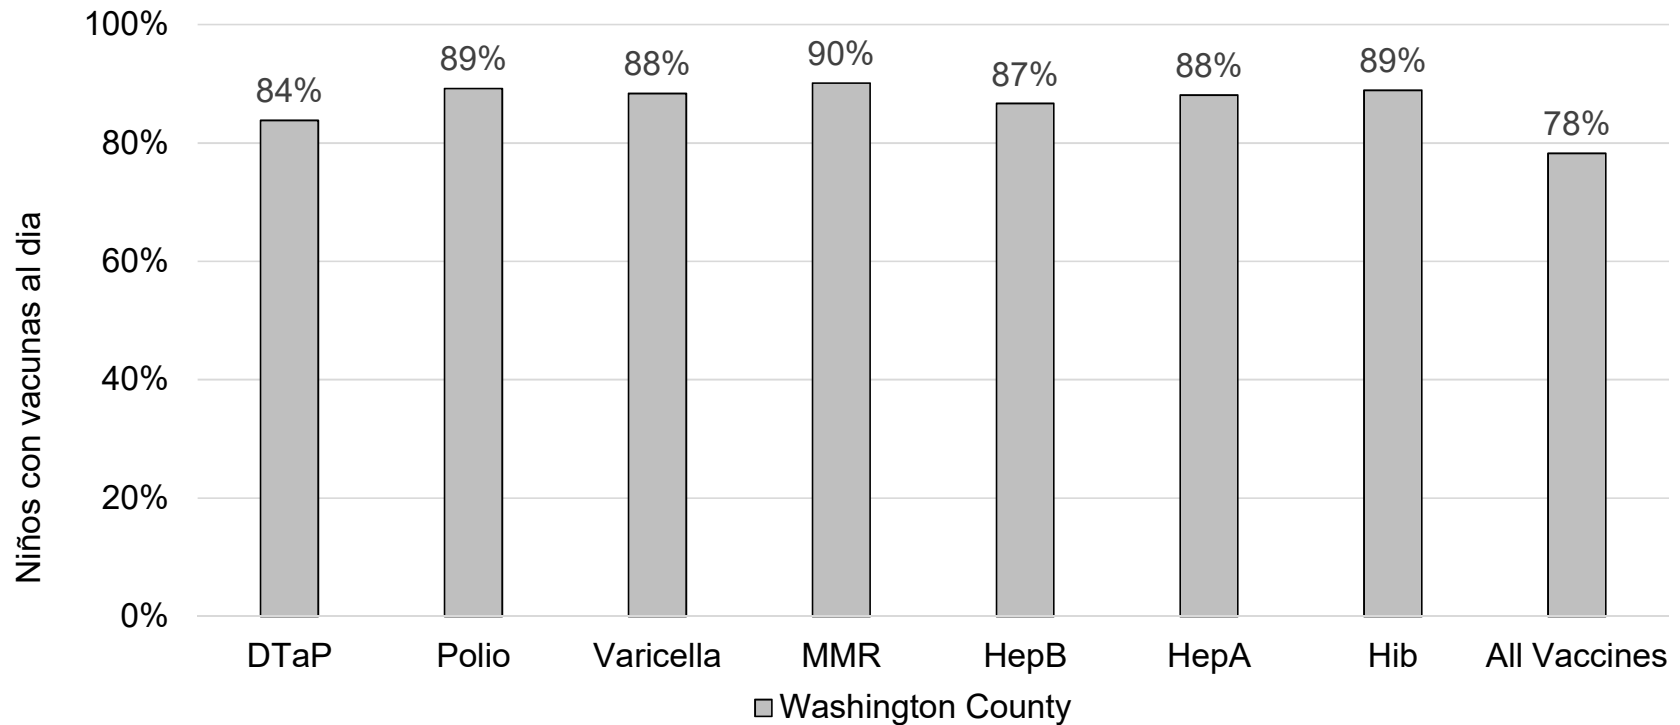

### How many kids younger than school-age\* are up-to-date on vaccines in your county?

\*Children age 19 months as of 01/16/2019 to 5 years as of  
Assessment date: 03/04/2019  
Data source: Oregon Alert IIS

### Cuántos niños menores de edad escolar\* están al día con vacunas en su condado?

\*Niños de 19 meses de edad en 01/16/2019 hasta 5 años de edad  
Fecha de evaluación: 03/04/2019  
Fuente de datos: Oregon